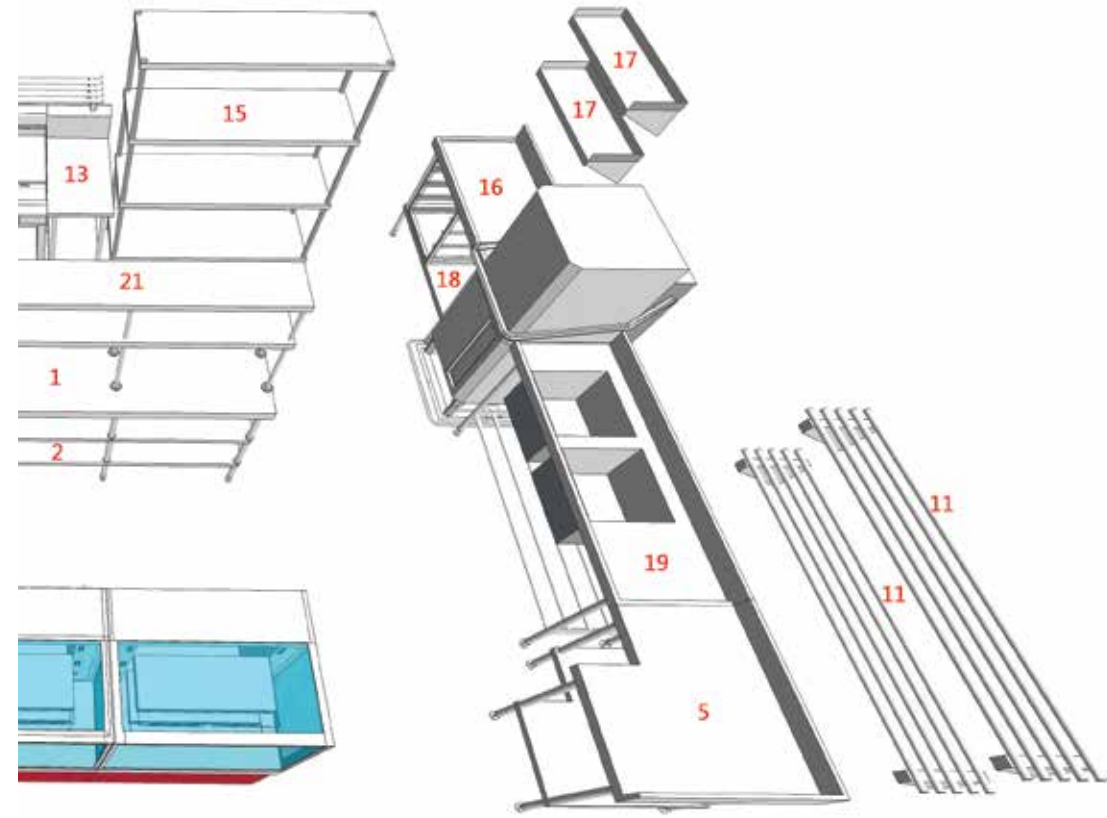

simply
the best
system